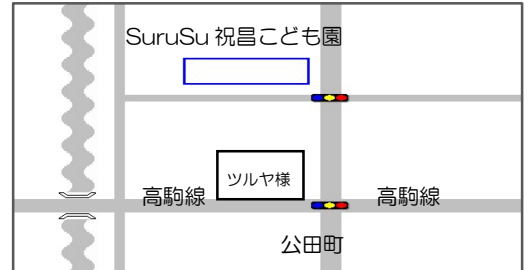

SuruSu 祝昌こども園  
前橋市公田町 556-1  
027 (265) 3611

<http://www.shukushou.or.jp>

# いるかだより

雨の日が多くなってきましたが、体調に気を付けながら元気に過ごしていきましょう。今月は戸外遊びに加えて、室内遊びや製作（カレンダーづくり）も予定しています。雨の日で遊ぶ場所に困ったときは、ぜひ園に遊びに来てくださいね！

◎6月活動日 AM10:00~11:00 ◎

2日(火)…戸外遊び ※雨天の場合室内遊びに変更

9日(火)…室内遊び

16日(火)…室内遊び

30日(火)…カレンダーづくり(室内遊び)